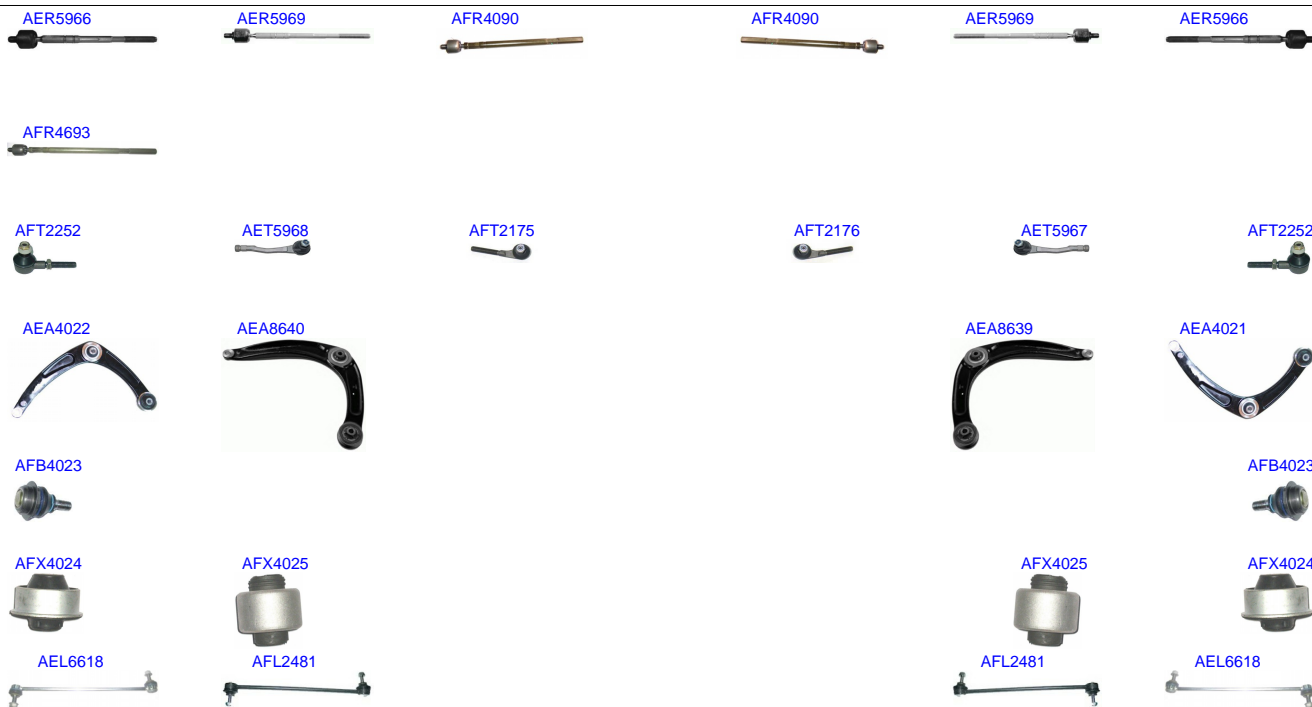

AEA4021

AFL2481

AFL2481

Ruitai	Description	Position	Years
AFR4090	RACK END	R/L	2000-2016
AFR4693	RACK END		2000-2016
AFT2252	TIE ROD END	OUT R/L	1968-2016
AFT2176	TIE ROD END	OUT R	1969-2016
AFT2175	TIE ROD END	OUT L	1969-2016
AEA4021	CONTROL ARM	LOW R	2000-2016
AEA4022	CONTROL ARM	LOW L	2000-2016
AFL2481	STABILIZER LINK	FRONT R/L	1995-2016